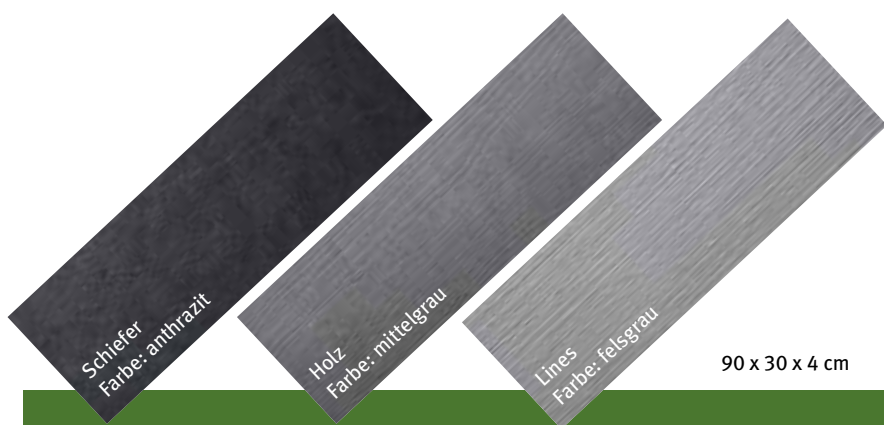

NEU

NOVENTA PLUS

Neue Designplatte
in einzigartigem Format
90 x 30 cm

NEU

NOVENTA Plus

die neue Designplatte in einzigartigem Großformat

Artikel-Nr.	Artikel	Länge cm	Breite cm	Dicke cm	ca. kg/m ²	St./ m ²	St./ Palette	m ² / Palette
042597664V	6041/93 Schiefer/anthrazit	89,7	29,7	4,0	93	3,7	38	10,27
042599665V	6051/93 Lines/felsgrau	89,7	29,7	4,0	93	3,7	38	10,27
042598667V	6071/93 Holz/mittelgrau	89,7	29,7	4,0	93	3,7	38	10,27

Die großformatige **Designplatte NOVENTA Plus** besticht durch ihr außergewöhnliches und bisher **einzigartiges Format 90 x 30 cm** und ermöglicht Ihnen eine stilvolle und individuelle Gestaltung Ihres Terrassenbereiches.

NOVENTA Plus erhalten Sie in drei unterschiedlichen Oberflächenstrukturen: einer **schieferartigen** Struktur, in feiner **linienförmiger** Ausbildung sowie in einem **holzrealistischen** Erscheinungsbild. Um die Natürlichkeit der Holzoptik noch zu verstärken, werden hier stets zwei unterschiedliche Holzstrukturen geliefert.

EIGENSCHAFTEN

- pflegeleicht durch mehrlagige Oberflächenversiegelung
- fein kugelgestrahlte Oberfläche
- mit angepresster Mikrofase
- ruhiges Flächenbild
- trittsicher und rutschfest
- farbbeständig
- frostbeständig
- in drei Oberflächen-Strukturen erhältlich